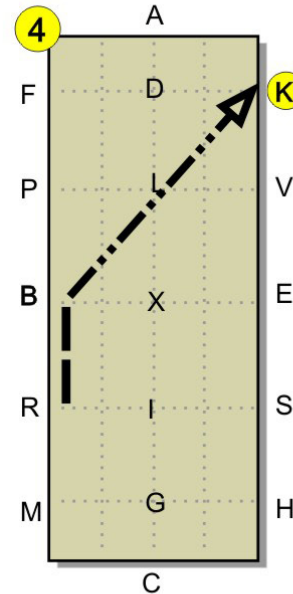

1*A

Reprise pour toutes catégories Ch et Po

Piste

40 X 100 m ou 40 X 80 m

Durée : environ 7 min

Pas >>>>>

Trot rassemblée

Trot de travail

Trot allongé

Trot moyen

Arrêt

Guides à 1 main

Reculer <<<<

1*A Reprise pour toutes catégories Ch et Po Piste 40 X 100 m ou 40 X 80 m | Durée : environ 7 min

Pas >>>>>

Trot rassemblé

18 Obéissance

19 Meneur

20 Présentation