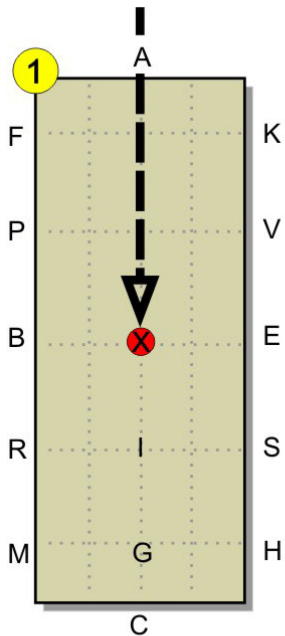

1*A

Reprise pour toutes catégories Ch et Po

Piste

40 X 100 m ou 40 X 80 m

Durée : environ 7 min

Pas >>>>>

Trot rassemblée

Trot de travail

Trot allongé

Trot moyen

Arrêt

Guides à 1 main

Reculer <<<<

1*A Reprise pour toutes catégories Ch et Po Piste 40 X 100 m ou 40 X 80 m | Durée : environ 7 min

Pas >>>>>

Trot rassemblé

18 Obéissance

19 Meneur

20 Présentation