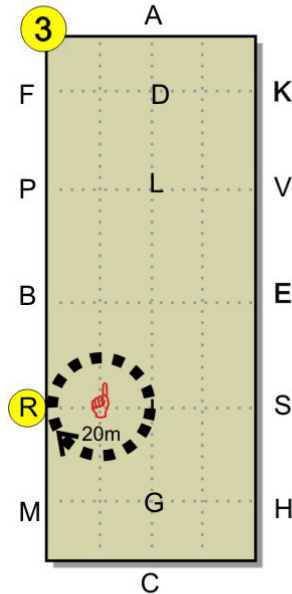

1*A

Reprise pour toutes catégories Ch et Po

Piste

40 X 100 m ou 40 X 80 m

Durée : environ 7 min

Pas >>>>>

Trot rassemblée

Trot de travail

Trot allongé

Trot moyen

Arrêt

Guides à 1 main

Reculer <<<<

1*A Reprise pour toutes catégories Ch et Po Piste 40 X 100 m ou 40 X 80 m | Durée : environ 7 min

Pas >>>>>

Trot rassemblé

18 Obéissance

19 Meneur

20 Présentation