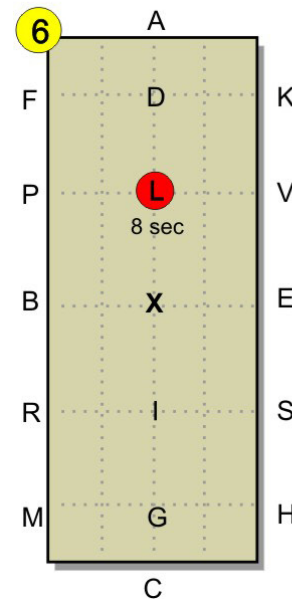

1*A

Reprise pour toutes catégories Ch et Po

Piste

40 X 100 m ou 40 X 80 m

Durée : environ 7 min

Pas >>>>>

Trot rassemblée

Trot de travail

Trot allongé

Trot moyen

Arrêt

Guides à 1 main

Reculer <<<<

1*A Reprise pour toutes catégories Ch et Po Piste 40 X 100 m ou 40 X 80 m | Durée : environ 7 min

Pas >>>>>

Trot rassemblé

18 Obéissance

19 Meneur

20 Présentation