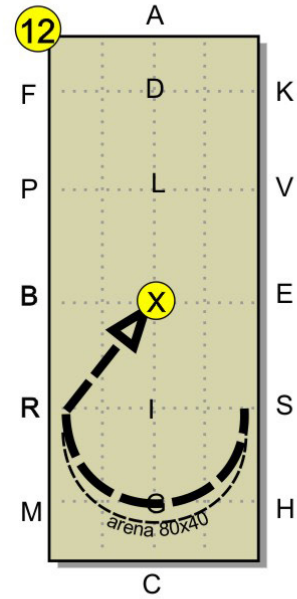

Trot allongé

Trot moyen

Arrêt

Guides à 1 main

Reculer <<<<

1*A Reprise pour toutes catégories Ch et Po Piste 40 X 100 m ou 40 X 80 m | Durée : environ 7 min

Pas >>>>>

Trot rassemblé

Trot de travail

Trot allongé

Trot moyen

Arrêt

Guides à 1 main

Reculer <<<<

16 Allures

17 Impulsion

18 Obéissance

19 Meneur

20 Présentation