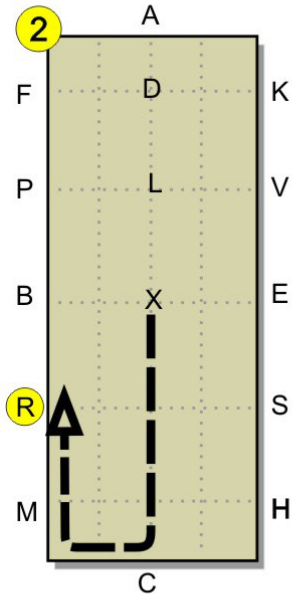

1*A

Reprise pour toutes catégories Ch et Po

Piste

40 X 100 m ou 40 X 80 m

Durée : environ 7 min

Pas >>>>>

Trot rassemblée

Trot de travail

Trot allongé

Trot moyen

Arrêt

Guides à 1 main

Reculer <<<<

1*A Reprise pour toutes catégories Ch et Po Piste 40 X 100 m ou 40 X 80 m | Durée : environ 7 min

Pas >>>>>

Trot rassemblé

Trot de travail

Trot allongé

Trot moyen

Arrêt

Guides à 1 main

Reculer <<<<

16 Allures

17 Impulsion

18 Obéissance

19 Meneur

20 Présentation