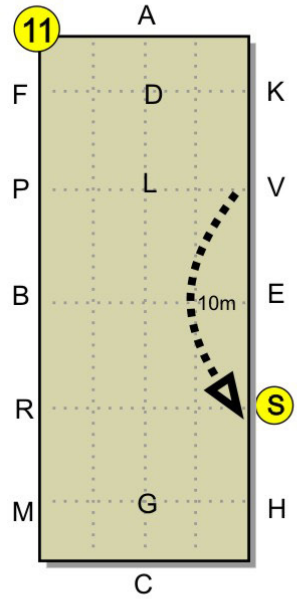

Trot allongé

Trot moyen

Arrêt

Guides à 1 main

Reculer <<<<

1*A Reprise pour toutes catégories Ch et Po Piste 40 X 100 m ou 40 X 80 m | Durée : environ 7 min

Pas >>>>>

Trot rassemblé

Trot de travail

Trot allongé

Trot moyen

Arrêt

Guides à 1 main

Reculer <<<<

16 Allures

17 Impulsion

18 Obéissance

19 Meneur

20 Présentation