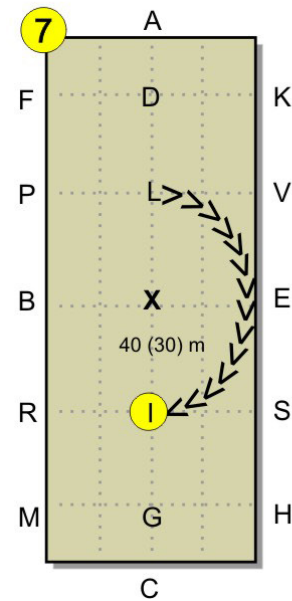

1*A

Reprise pour toutes catégories Ch et Po

Piste

40 X 100 m ou 40 X 80 m

Durée : environ 7 min

Pas >>>>>

Trot rassemblée

Trot de travail

Trot allongé

Trot moyen

Arrêt

Guides à 1 main

Reculer <<<<

1*A Reprise pour toutes catégories Ch et Po Piste 40 X 100 m ou 40 X 80 m | Durée : environ 7 min

Pas >>>>>

Trot rassemblé

18 Obéissance

19 Meneur

20 Présentation