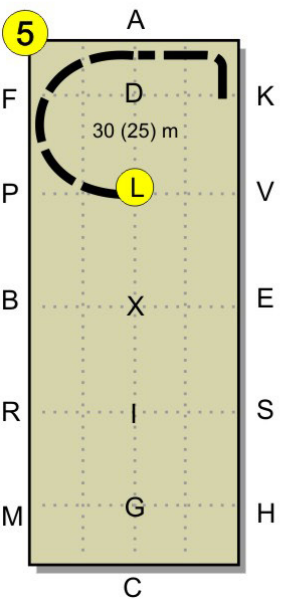

1*A

Reprise pour toutes catégories Ch et Po

Piste

40 X 100 m ou 40 X 80 m

Durée : environ 7 min

Pas >>>>>

Trot rassemblée

Trot de travail

Trot allongé

Trot moyen

Arrêt

Guides à 1 main

Reculer <<<<

1*A Reprise pour toutes catégories Ch et Po Piste 40 X 100 m ou 40 X 80 m | Durée : environ 7 min

Pas >>>>>

Trot rassemblé

18 Obéissance

19 Meneur

20 Présentation