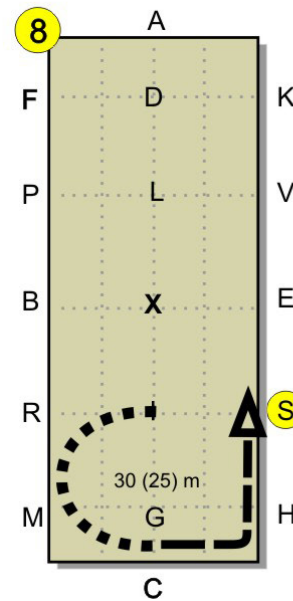

1*A

Reprise pour toutes catégories Ch et Po

Piste

40 X 100 m ou 40 X 80 m

Durée : environ 7 min

Pas >>>>>

Trot rassemblée

Trot de travail

Trot allongé

Trot moyen

Arrêt

Guides à 1 main

Reculer <<<<

1*A Reprise pour toutes catégories Ch et Po Piste 40 X 100 m ou 40 X 80 m | Durée : environ 7 min

Pas >>>>>

Trot rassemblé

18 Obéissance

19 Meneur

20 Présentation